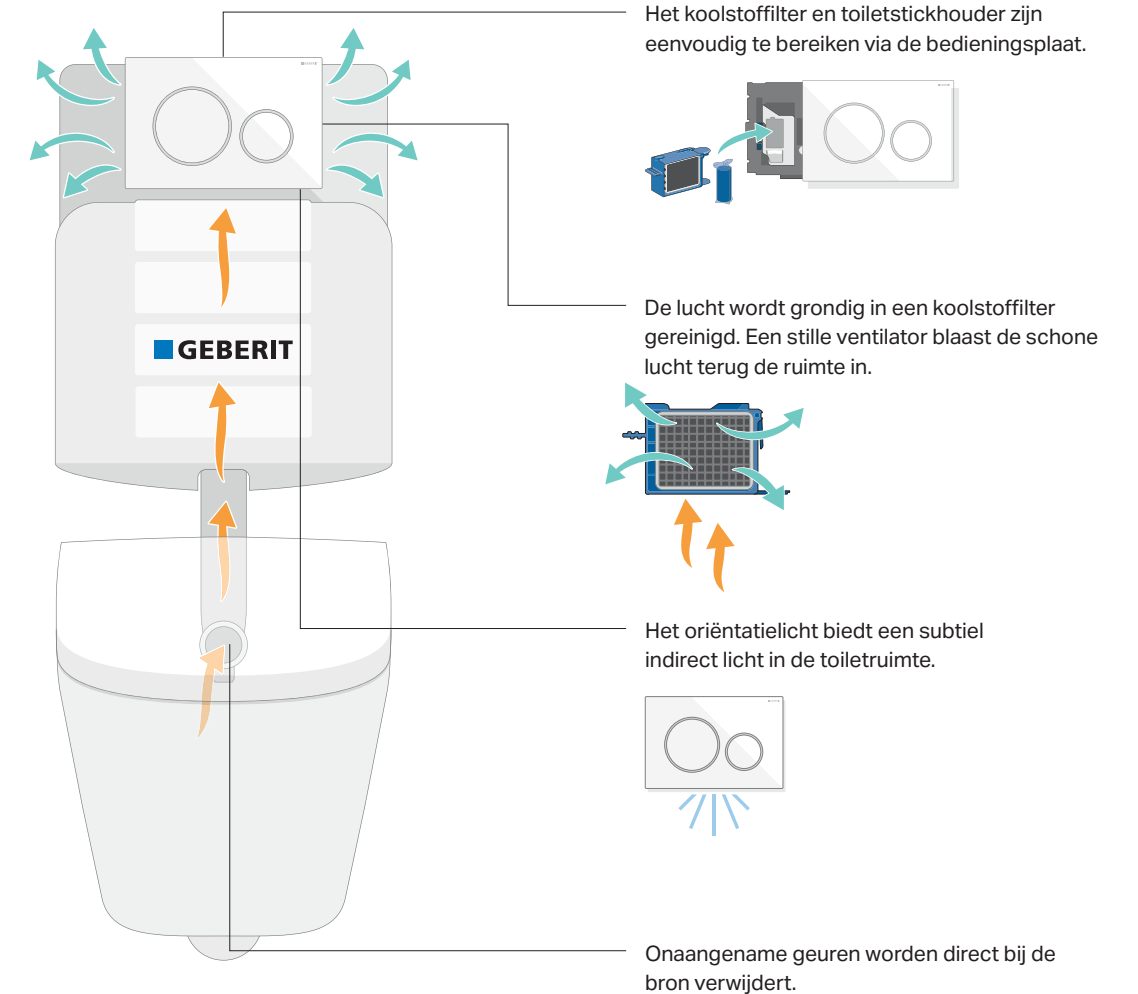

EEN FRISSE BOODSCHAP VOOR IEDEREEN

Geniet altijd van een fris toilet! Geurzuivering is in de keuken al een standaardfunctie en wordt steeds vaker toegepast in de toiletruimte. Het Geberit DuoFresh systeem verwijdert vieze luchtjes direct bij de bron en neutraliseert ze via een koolstof-filter. Dat is een stuk effectiever dan het open zetten van een raam, het gebruik van geursprays of het branden van lucifers. Dankzij de naderingssensor start de geurzuivering automatisch wanneer u het toilet nadert. Een discreet oriëntatielicht biedt 's nachts voldoende verlichting. Het Geberit DuoFresh systeem past op de meeste Sigma bedieningsplaten en kan vaak achteraf nog geïnstalleerd worden.

Kijk voor meer informatie op www.hetstankvrijetoilet.nl