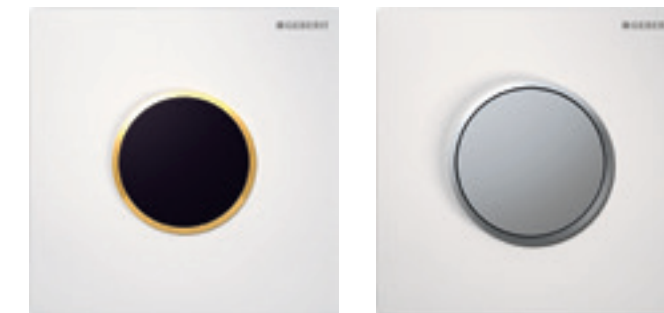

# GEBERIT TYPE 10

- Gemaakt van hoogwaardig kunststof of RVS.
- Te combineren met Sigma en - Omega bedieningsplaat voor wc's (zie pagina 102).
- Ruwbouwset noodzakelijk. Type is afhankelijk van het installatiesysteem.
- Beschikbaar met netvoeding\* of batterij\*\*.