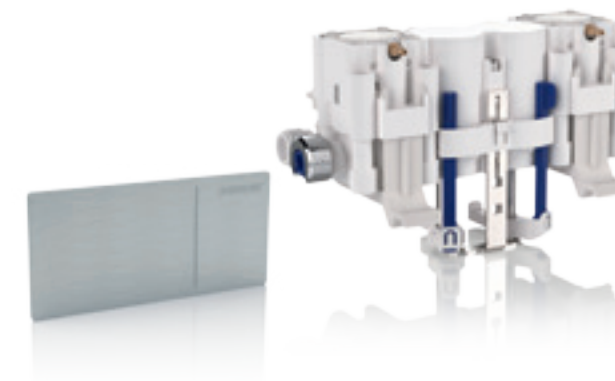

←
VERFIJNDE AANRAKING
Dankzij de hydraulische servohevel is slechts een lichte aanraking voldoende voor spoelactiveringen met de type 70 bediening op afstand van Geberit. Hier is geen elektrische voeding voor nodig.