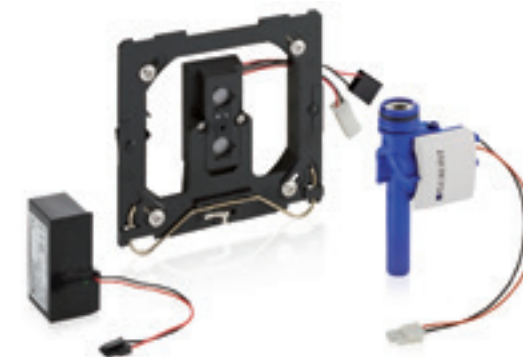

←
HANDMATIG

De designs van de bedieningsplaten voor urinoirs zijn perfect afgestemd op de designs van de bedieningsplaten voor wc's. Zo kunt u een passende keuze maken en deze doorvoeren in de volledige ruimte.