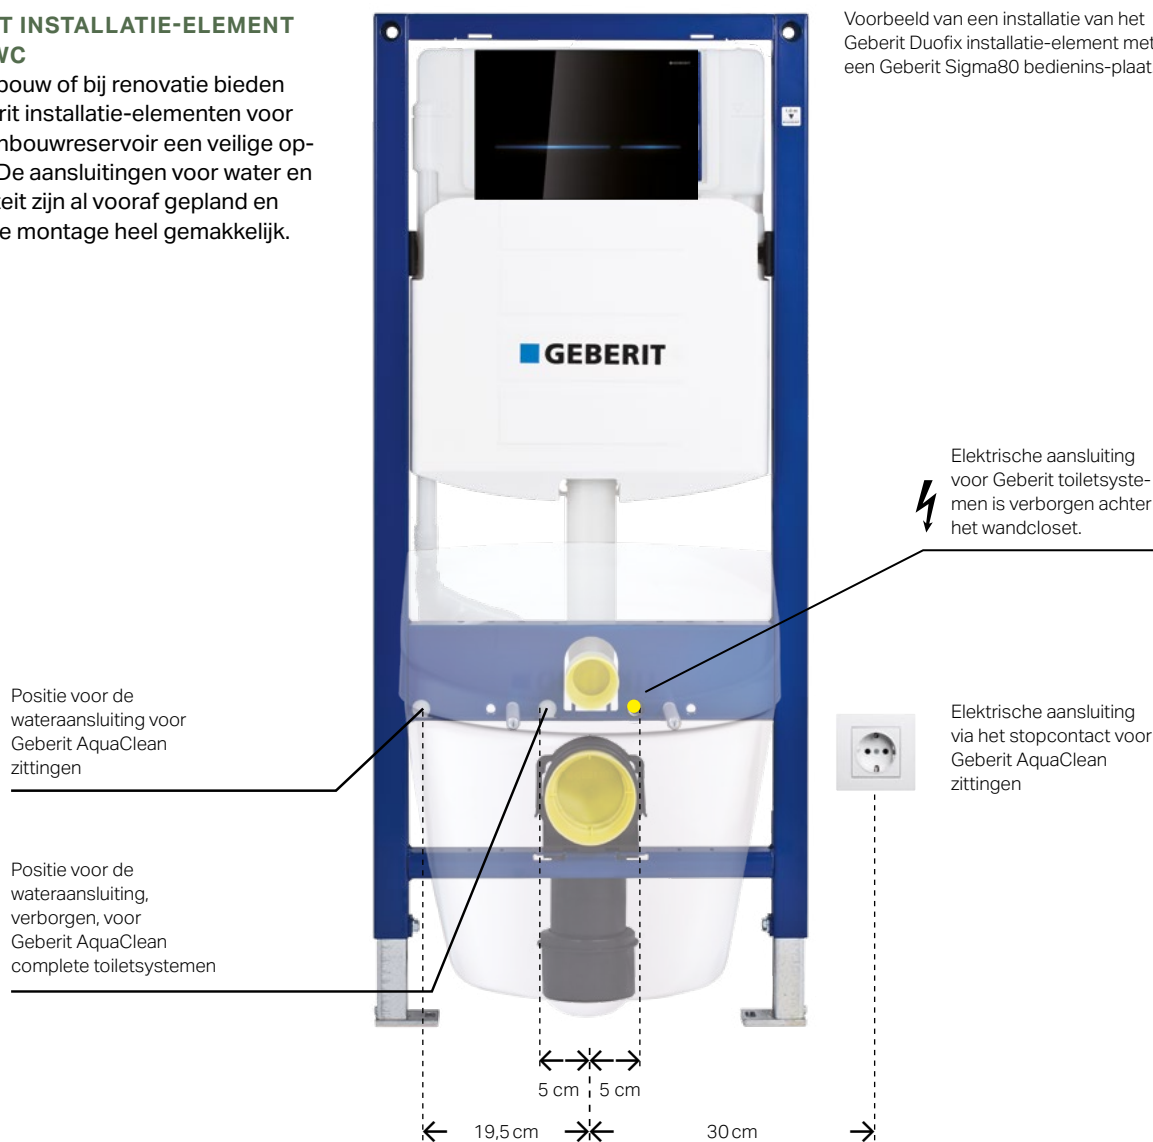

EENVOUDIG ONGECOMPLICEERD

OPLOSSINGEN VOOR ELKE BOUWSITUATIE

Een Geberit AquaClean douchewc kan in zo goed als elke sanitaire ruimte worden geïnstalleerd. Het enige wat extra nodig is, is een elektriciteitsaansluiting.

GEBERIT INSTALLATIE-ELEMENT VOOR WC

In nieuwbouw of bij renovatie bieden de Geberit installatie-elementen voor wc met inbouwreservoir een veilige oplossing. De aansluitingen voor water en elektriciteit zijn al vooraf gepland en maken de montage heel gemakkelijk.