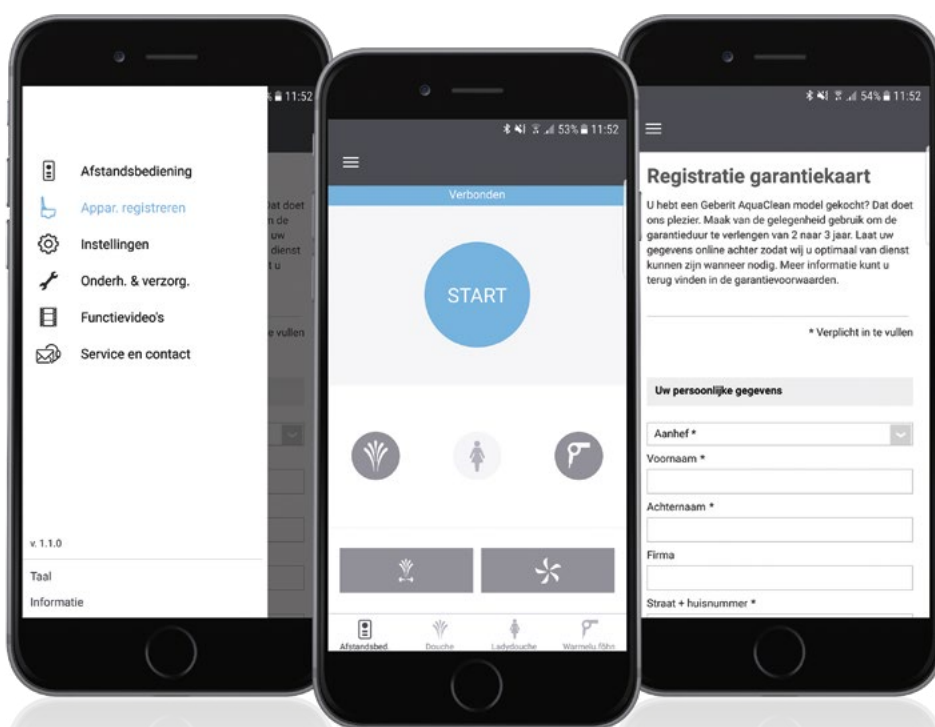

EEN DUURZAAM KWALITEITSPRODUCT

Vanaf het moment van de installatie biedt Geberit standaard een garantie van twee jaar voor consumenten en neemt in deze periode de verantwoordelijkheid voor de gratis vervanging van defecte onderdelen. Als de AquaClean douchewc geïnstalleerd en geregistreerd is, zal Geberit de garantieperiode met een jaar verlengen en vervangt de defecte onderdelen bij materiaal- of productiefouten. Registreer daarom uw AquaClean douchewc direct na installatie. U kunt uw douchewc eenvoudig registreren op www.geberit-aquaclean.nl/garantie of via de bijgeleverde garantiekaart.

Nog eenvoudiger, verleng de garantieperiode met een jaar via de nieuwe Geberit AquaClean app.