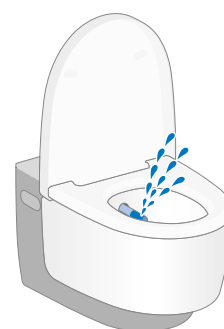

Daarom zijn steeds meer mensen, die hun welzijn waarderen en hun uiterlijk koesteren, enthousiast geworden over de zachte en natuurlijke reiniging van de AquaClean douchewc. Dankzij de perfecte interactie van design en technologie, hebben Geberit AquaClean douchewc's niet meer ruimte nodig dan conventionele wc's.

EEN SCHONE ZAAK

Moderne douchewc's zijn op het eerste gezicht nauwelijks te herkennen. De douchearm is verborgen in het keramiek. Voor en na gebruik wordt de douchekop met water gespoeld, zodat hij altijd schoon is.

HET DOUCHEN STARTEN

Met één druk op de knop komt de verborgen douchearm tevoorschijn en reinigt uw onderlichaam met een aangenaam warme douchestraal.

REGELEN VAN DE DOUCHESTRAAL

De intensiteit van de waterstraal past u eenvoudig aan naar uw persoonlijke voorkeur. Uiteraard kan de douchefunctie ten allen tijde worden uitgeschakeld.