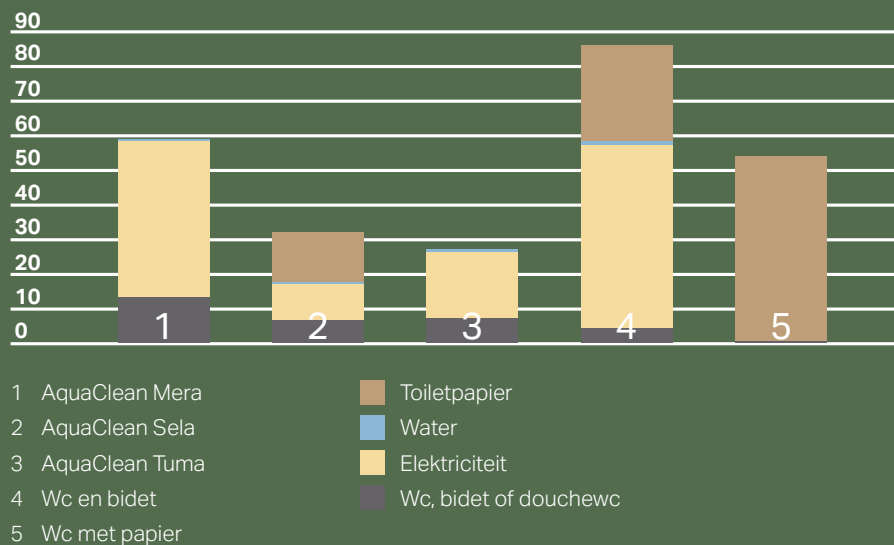

Complete toiletsystemen van Geberit zijn in vergelijking met conventionele wc's milieuvriendelijker. U gebruikt niet alleen minder toiletpapier, ook het gebruik van extra water en elektriciteit is minimaal. In de rusttoestand (energiespaarmodus) is het energie verbruik voor alle AquaClean modellen niet meer dan 0,5 watt. Alle AquaClean modellen zijn uitgerust met een energiespaarmodus en voldoen aan de Europese Ecodesign-eisen (ErP richtlijnen).

GEBERIT AQUACLEAN DOUCHEWC'S VERGELEKEN MET CONVENTIONELE WC'S MET TOILETPAPIER EN BIDET

De grafiek toont de milieueffecten volgens de IMPACT World+ methode.