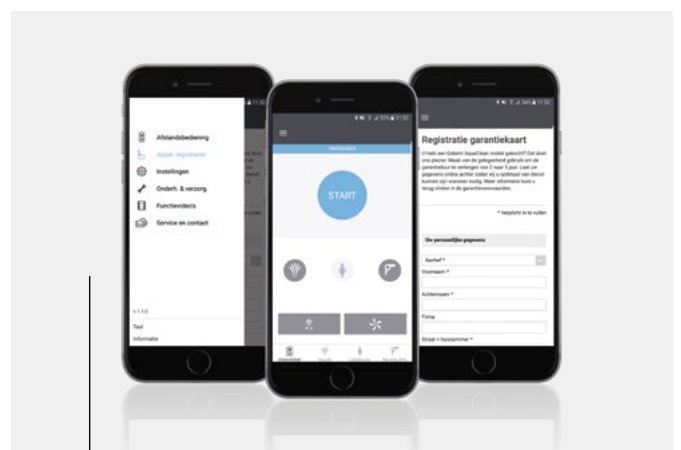

36

EEN DUURZAAM KWALITEITSPRODUCT
Garantie en vele extra's.