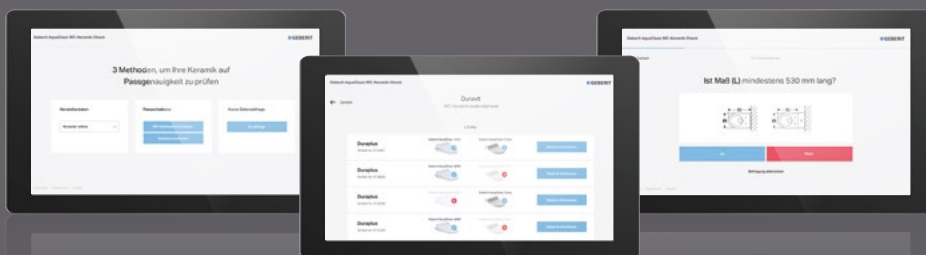

www.geberit-aquaclean.nl/gids