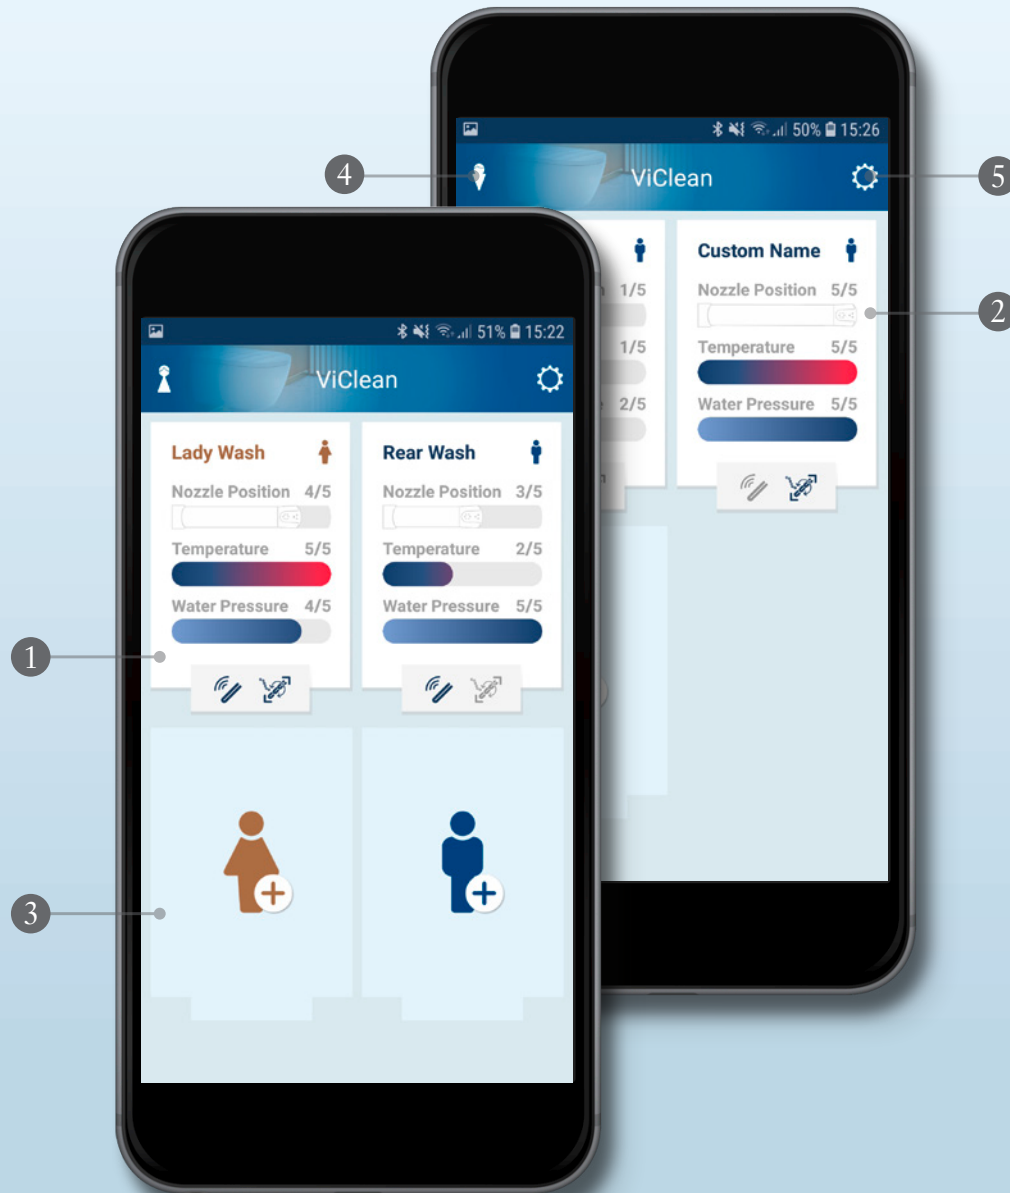

# VICLEAN APP

De app voor uw ViClean-I 100 douche-wc

# PROFIELEN VROUWEN EN MANNEN

- 1 Profiel ladydouche
- 2 Profiel zitvlak reiniging
- 3 Nog meer profielen aanmaken
- 4 Keuzemenu vrouwen/mannen  
Terug naar geslachtskeuze
- 5 Instellingen

# AFBEELDINGEN AFSTANDSBEDIENING

- ① Sproeieropties instellen
- ② Watertemperatuur instellen
- ③ Waterstraal instellen
- ④ Pulserende massagedouche
- ⑤ HarmonicWave douche
- ⑥ Wasproces starten
- ⑦ Wasproces stoppen
- ⑧ Profielnaam personaliseren
- ⑨ Profiel verwijderen