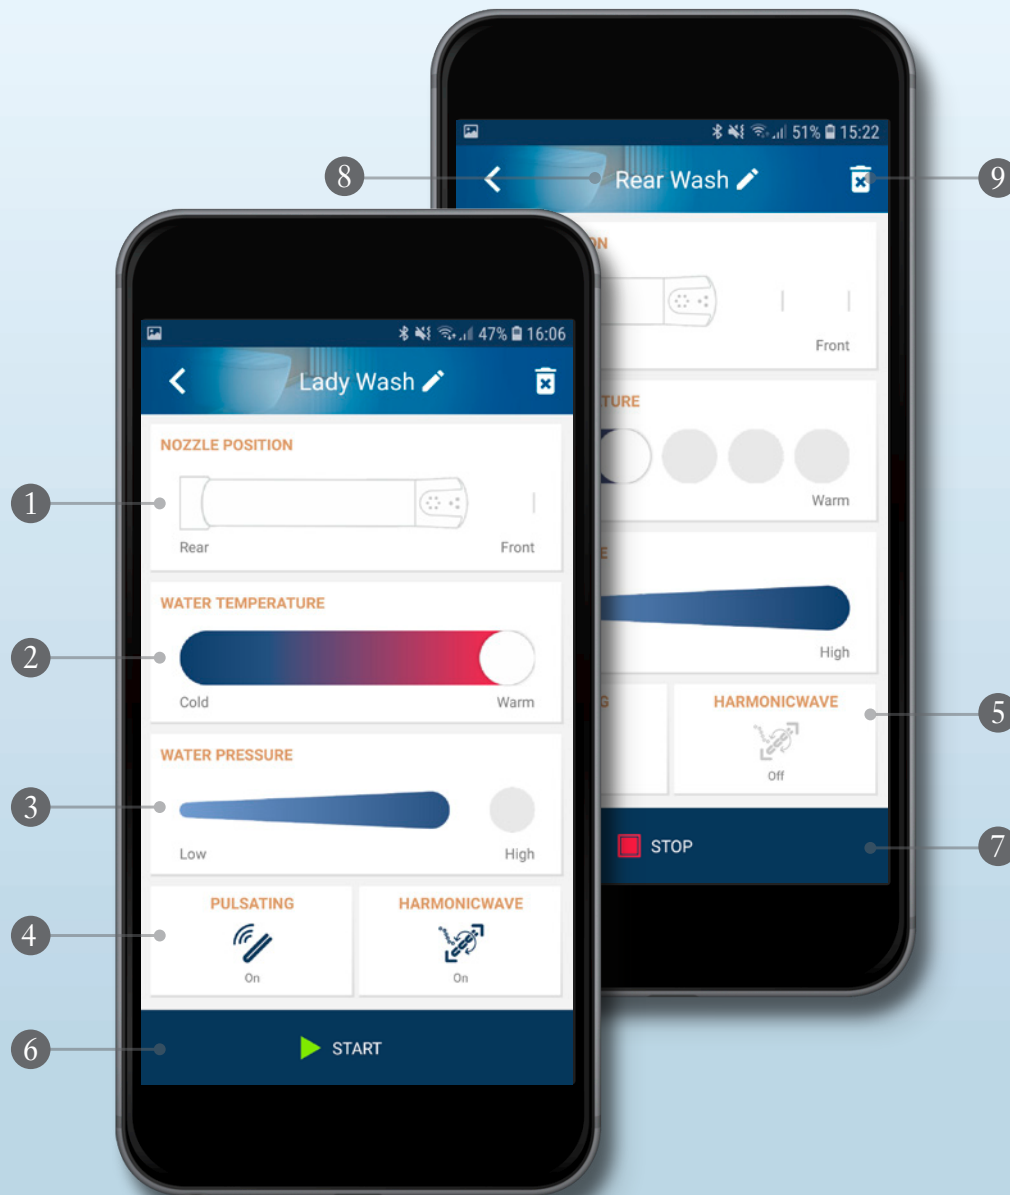

# VICLEAN APP

De app voor uw ViClean-I 100 douche-wc

# PROFIELEN VROUWEN EN MANNEN

- 1 Profiel ladydouche
- 2 Profiel zitvlak reiniging
- 3 Nog meer profielen aanmaken
- 4 Keuzemenu vrouwen/mannen  
Terug naar geslachtskeuze
- 5 Instellingen

# AFBEELDINGEN AFSTANDSBEDIENING

- ① Sproeieropties instellen
- ② Watertemperatuur instellen
- ③ Waterstraal instellen
- ④ Pulserende massagedouche
- ⑤ HarmonicWave douche
- ⑥ Wasproces starten
- ⑦ Wasproces stoppen
- ⑧ Profielnaam personaliseren
- ⑨ Profiel verwijderen