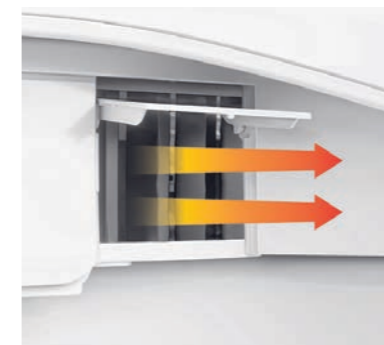

ULTIEM COMFORT

ViClean-U+ laat op het gebied van comfort weinig meer te wensen over. Zelfs het openen en sluiten van de deksel en de zitting verloopt geheel automatisch of met de afstandsbediening. Er kunnen individuele gebruikersprofielen worden opgeslagen en met een druk op de knop worden ingeschakeld. Bovendien verrent de douche-wc (met nachtverlichting) u met een meervoudig regelbare zitverwarming, automatische geurafzuiging en een föhn met warme lucht voor aangenaam drogen met de temperatuur van uw keuze.