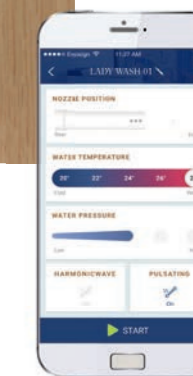

PERFECTE HYGIËNE

Innovatieve materialen en technologieën zorgen ervoor dat de ViClean-I 100 hygiënisch schoon blijft. De verzonken geïntegreerde douchesproeier is van buiten beschermd tegen verontreiniging en reinigt zichzelf voor en na elk gebruik. Dankzij het gladde, vuilafstotende CeramicPlus-oppervlak kan het closet snel en eenvoudig worden schoongemaakt. De spoelrandloze DirectFlush-technologie en het QuickRelease-mechanisme maken de reiniging nog gemakkelijker.