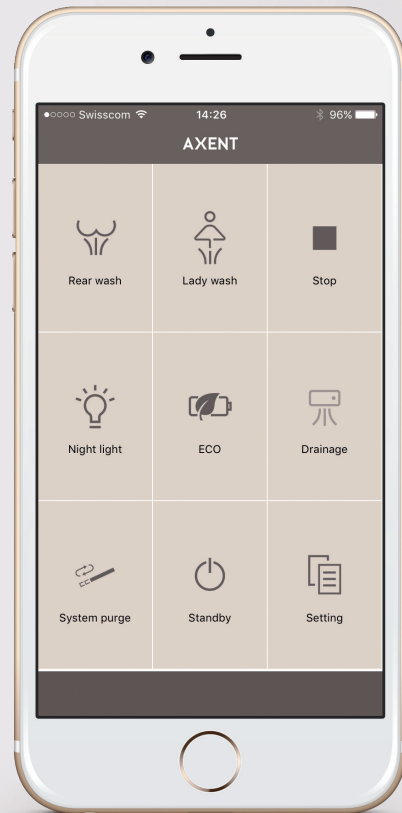

Door aan de bedieningsknop te draaien, erop te drukken of eraan te trekken kunt u de functies van de straalsterkte, de watertemperatuur, de bidetdouche en de ladydouche activeren en aanpassen.

REINHEID IS INGEBED

AXENT.ONE belichaamt moderne toilethygiëne en vormt de badkamer om tot een tempel van luxe. Het oppervlak is afstotend voor vlekken en het randloze profiel gaat bacteriegroei tegen, zodat alles gemakkelijker schoon te houden is. Bij ernstige vervuiling van de zitting en het toiletdeksel kunnen deze gemakkelijk worden verwijderd, gereinigd en teruggeplaatst.

Dankzij het compacte ontwerp van AXENT is er in vrijwel elk huishouden plaats voor deze douchewc. Bovendien beperkt u hiermee het waterverbruik en blijven leidingen voortaan uit het zicht. Dit product maakt slim gebruik van dezelfde hoeveelheid water als een modern waterbesparend toilet en is dus vriendelijker voor het milieu en voor uw waterrekening.

Als u de zitting en het deksel wilt reinigen, zet u deze gewoon rechtop en trekt hem naar boven.

INTELLIGENTE TECHNOLOGIE BINNEN HANDBEREIK

Met de AXENT Smart Control-app bedient u elke AXENT.ONE-douchewc. U maakt gebruik van Bluetooth om uw AXENT.ONE-douchewc automatisch te verbinden met uw mobiele telefoon. Deze fungeert vervolgens als afstandsbediening waarop een simpele vingerdruk volstaat. Zoals bij elke andere afstandsbediening geeft ook deze app toegang tot alle functies van de douchewc, zonder dat u deze hoeft aan te raken. De AXENT Smart Control-app is compatibel met elk voor Bluetooth geschikt Android- of Apple iOS-toestel. U kunt uw instellingen bewerken en opslaan.