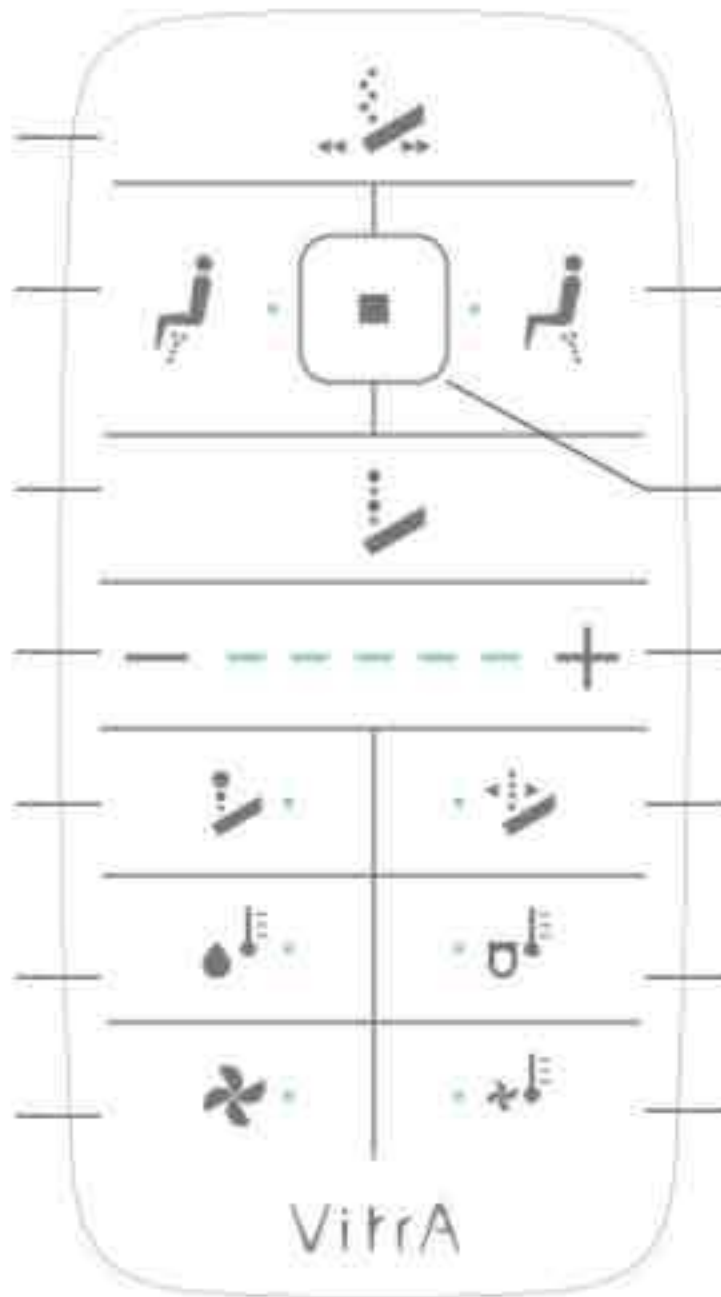

Openen en sluiten deksel

Openen en sluiten brilzitting

Oscillerende massage (heen en weer)

Lady wash (dames)

Pulserende massage (zacht & hard)

Zachter/lager

Waterdruk instelling
druk op de knop om de waterdruk in te stellen.
met de + en - knop bepaalt u de waterdruk.

Watertemperatuur instelling
druk op de knop om de watertemperatuur in te stellen.
met de + en - knop bepaalt u de temperatuur.

Föhn

Bidet wash (achter)

Stop knop

Harder/hoger

Sproeierpositie instellen
druk op de knop om de sproeier in te stellen.
met de + en - knop bepaalt u de positie.