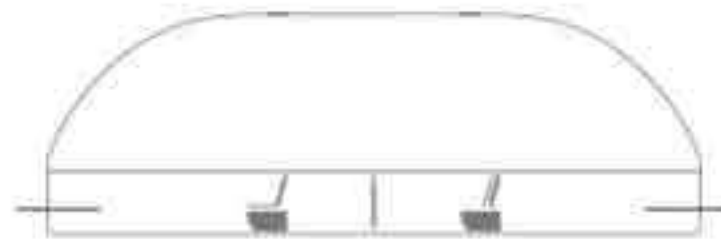

Openen en sluiten deksel

Openen en sluiten brilzitting

Oscillerende massage (heen en weer)

Lady wash (dames)

Pulserende massage (zacht & hard)

Zachter/lager

Waterdruk instelling
druk op de knop om de waterdruk in te stellen.
met de + en - knop bepaalt u de waterdruk.

Watertemperatuur instelling
druk op de knop om de watertemperatuur in te stellen.
met de + en - knop bepaalt u de temperatuur.

Föhn

Bidet wash (achter)

Stop knop

Harder/hoger

Sproeierpositie instellen
druk op de knop om de sproeier in te stellen.
met de + en - knop bepaalt u de positie.