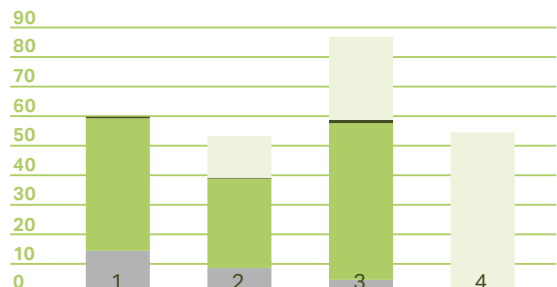

- 1 Geberit AquaClean Mera
- 2 Geberit AquaClean Sela
- 3 Wc en bidet
- 4 Wc met papier
- Toilet papier
- Water
- Elektriciteit
- Wc-unit

De grafiek toont de geschatte invloed op het milieu, gebruikmakend van de IMPACT World* methode.