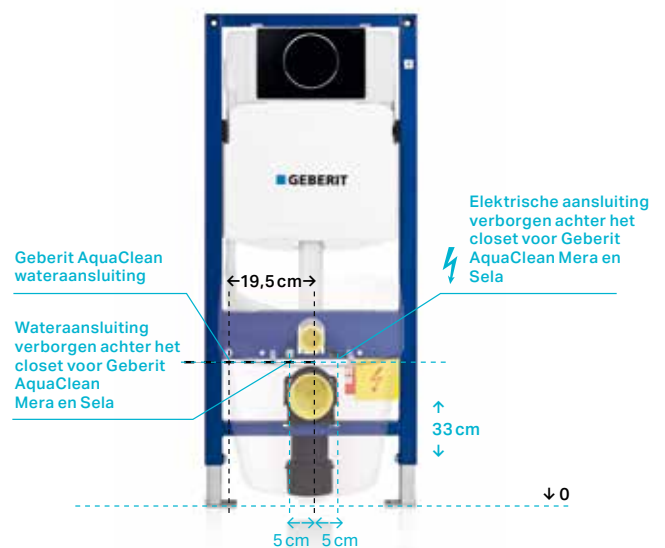

↑ Eenvoudige installatie met een Geberit wc-element.